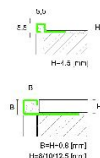

ПАРКЕТ | СТЕНОВЫЕ ПАНЕЛИ | ДВЕРИ

Профиль Profilpas CERFIX ® PROANGLE Q ZQLN/100

Производитель: PROFILPAS
Код товара: Профиль Profilpas CERFIX ® PROANGLE Q ZQLN/100
Артикул: PFS-172
Цвет: Латунь
Страна производства: Италия
Размеры: 270x10 мм
Материал изделия: Латунь Полированный
Упаковка: Товар отгружается кратно пачкам