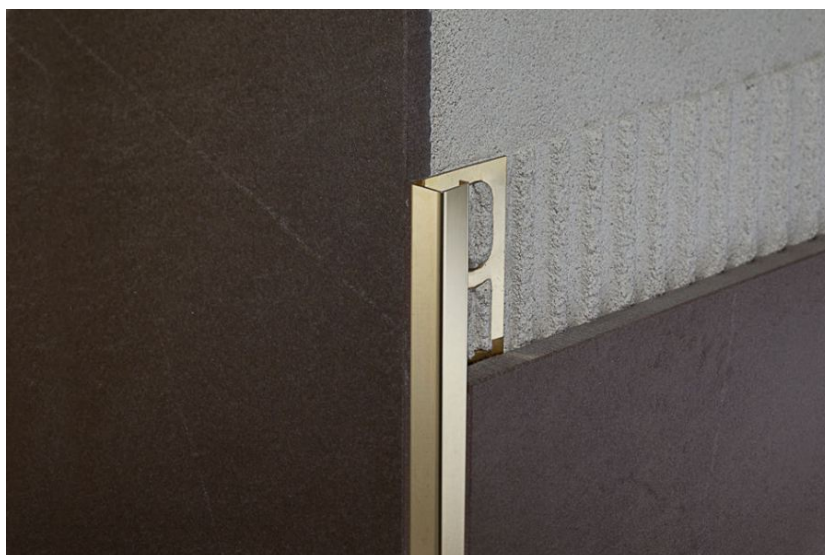

ПАРКЕТ | СТЕНОВЫЕ ПАНЕЛИ | ДВЕРИ

Профиль Profilpas CERFIX ® PROANGLE Q ZQLN/100

Производитель: PROFILPAS
Код товара: Профиль Profilpas CERFIX ® PROANGLE Q ZQLN/100
Артикул: PFS-172
Цвет: Латунь
Страна производства: Италия
Размеры: 270x10 мм
Материал изделия: Латунь Полированный
Упаковка: Товар отгружается кратно пачкам