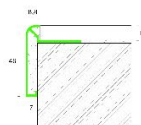

Профиль Profilpas CERFIX ® PROTOP TOP/A/10_TOP/E90_TOP/I135

Производитель: PROFILPAS

Код товара: Профиль Profilpas CERFIX ® PROTOP TOP/A/10_TOP/E90_TOP/I135

Артикул: PFS-176

Цвет: Серебро

Страна производства: Италия

Размеры: 270x10 мм

Материал изделия: Алюминий Анодированный

Упаковка: Товар отгружается кратно пачкам

КЛИЕНТСКИЙ ЦЕНТР

+7 (800) 100 83 54

Пишите нам

+7 (495) 972 83 54

#designstudioparquet