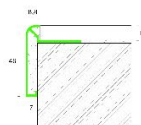

Профиль Profilpas CERFIX ® PROTOP TOP/E90 Внешний угол

Производитель: PROFILPAS

Код товара: Профиль Profilpas CERFIX ® PROTOP TOP/E90 Внешний угол

Артикул: PFS-177

Цвет: Серебро

Страна производства: Италия

Размеры: Высота 10 мм

Материал изделия: Алюминий Анодированный

Упаковка: Товар отгружается кратно пачкам