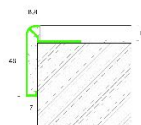

ПАРКЕТ | СТЕНОВЫЕ ПАНЕЛИ | ДВЕРИ

Профиль Profilpas CERFIX ® PROTOP TOP/190 Внутренний угол

Производитель: PROFILPAS
Код товара: Профиль Profilpas CERFIX ® PROTOP TOP/190 Внутренний угол
Артикул: PFS-178
Цвет: Серебро
Страна производства: Италия
Размеры: Высота 10 мм
Материал изделия: Алюминий Анодированный
Упаковка: Товар отгружается кратно пачкам