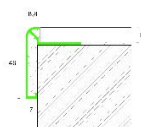

Профиль Profilpas CERFIX ® PROTOP TOP/I135 Внутренний угол

Производитель: PROFILPAS

Код товара: Профиль Profilpas CERFIX ® PROTOP TOP/I135 Внутренний угол

Артикул: PFS-179

Цвет: Серебро

Страна производства: Италия

Размеры: Высота 10 мм

Материал изделия: Алюминий Анодированный

Упаковка: Товар отгружается кратно пачкам