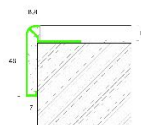

## Профиль Profilpas CERFIX ® PROTOP TOP/TM/10\_TOP/ETM90\_TOP/ETM135

**Производитель:** PROFILPAS  
**Код товара:** Profilpas CERFIX ® PROTOP TOP/TM/10\_TOP/ETM90\_TOP/ETM135  
**Артикул:** PFS-180  
**Цвет:** Титан  
**Страна производства:** Италия  
**Размеры:** 270x10 мм  
**Материал изделия:** Алюминий Мягко-шлифованный блестящий  
**Упаковка:** Товар отгружается кратно пачкам