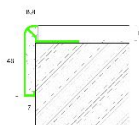

Профиль Profilpas CERFIX ® PROTOP TOP/ETM90 Внешний угол

Производитель: PROFILPAS

Код товара: Профиль Profilpas CERFIX ® PROTOP TOP/ETM90 Внешний угол

Артикул: PFS-181

Цвет: Титан

Страна производства: Италия

Размеры: Высота 10 мм

Материал изделия: Алюминий Мягко-шлифованный блестящий

Упаковка: Товар отгружается кратно пачкам

КЛИЕНТСКИЙ ЦЕНТР

+7 (800) 100 83 54

Пишите нам

+7 (495) 972 83 54

#designstudioparquet