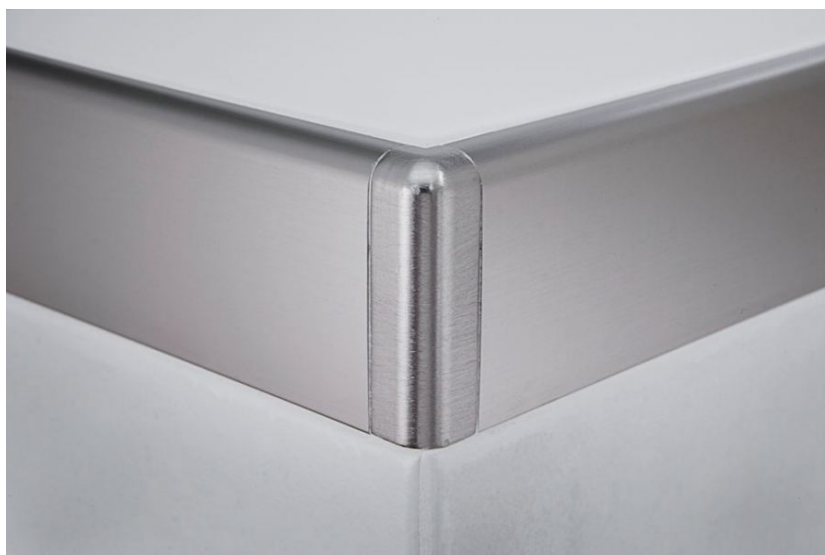

ПАРКЕТ | СТЕНОВЫЕ ПАНЕЛИ | ДВЕРИ

Профиль Profilpas CERFIX ® PROTOP TOP/ETM90 Внешний угол

Производитель: PROFILPAS

Код товара: Профиль Profilpas CERFIX ® PROTOP TOP/ETM90 Внешний угол

Артикул: PFS-181

Цвет: Титан

Страна производства: Италия

Размеры: Высота 10 мм

Материал изделия: Алюминий Мягко-шлифованный блестящий

Упаковка: Товар отгружается кратно пачкам

КЛИЕНТСКИЙ ЦЕНТР

+7 (800) 100 83 54

Пишите нам

+7 (495) 972 83 54