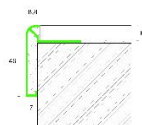

Профиль Profilpas CERFIX ® PROTOP TOP/ETM135 Внешний угол

Производитель: PROFILPAS

Код товара: Профиль Profilpas CERFIX ® PROTOP TOP/ETM135 Внешний угол

Артикул: PFS-182

Цвет: Титан

Страна производства: Италия

Размеры: Высота 10 мм

Материал изделия: Алюминий Мягко-шлифованный блестящий

Упаковка: Товар отгружается кратно пачкам

КЛИЕНТСКИЙ ЦЕНТР

+7 (800) 100 83 54

Пишите нам

+7 (495) 972 83 54

#designstudioparquet