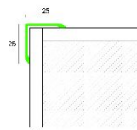

ПАРКЕТ | СТЕНОВЫЕ ПАНЕЛИ | ДВЕРИ

Профиль Profilpas CERFIX ® PROCORNER M 210

Производитель: PROFILPAS
Код товара: Профиль Profilpas CERFIX ® PROCORNER M 210
Артикул: PFS-184
Цвет: Серебро
Страна производства: Италия
Размеры: Длина 300 мм
Материал изделия: Алюминий Анодированный
Упаковка: Товар отгружается кратно пачкам