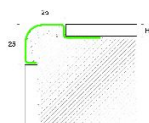

## Профиль Profilpas CERFIX ® PROBORD IL

**Производитель:** PROFILPAS  
**Код товара:** Профиль Profilpas CERFIX ® PROBORD IL  
**Артикул:** PFS-191  
**Цвет:** Нержавеющая сталь  
**Страна производства:** Италия  
**Размеры:** Длина 270 мм  
**Материал изделия:** Нержавеющая сталь марки AISI 304, DIN 1.4301  
Полированный  
**Упаковка:** Товар отружаетсяратно пачкам