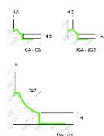

## Профиль Profilpas CERFIX ® PROROUND GA/45

**Производитель:** PROFILPAS  
**Код товара:** Профиль Profilpas CERFIX ® PROROUND GA/45  
**Артикул:** PFS-193  
**Цвет:** Серебро  
**Страна производства:** Италия  
**Размеры:** 270x4,5 мм  
**Материал изделия:** Алюминий Анодированный  
**Упаковка:** Товар отгружается кратно пачкам