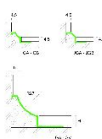

## Профиль Profilpas CERFIX ® PROROUND GA/10

**Производитель:** PROFILPAS  
**Код товара:** Профиль Profilpas CERFIX ® PROROUND GA/10  
**Артикул:** PFS-211  
**Цвет:** Серебро  
**Страна производства:** Италия  
**Размеры:** 270x10 мм  
**Материал изделия:** Алюминий Анодированный  
**Упаковка:** Товар отгружается кратно пачкам