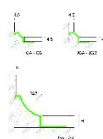

Профиль Profilpas CERFIX ® PROROUND GA/10 GTA/E GTA/I

Производитель: PROFILPAS

Код товара: Профиль Profilpas CERFIX ® PROROUND GA/10 GTA/E GTA/I

Артикул: PFS-210

Цвет: Серебро

Страна производства: Италия

Размеры: 270x10 мм

Материал изделия: Алюминий Анодированный

Упаковка: Товар отгружается кратно пачкам

КЛИЕНТСКИЙ ЦЕНТР

+7 (800) 100 83 54

Пишите нам

+7 (495) 972 83 54

#designstudioparquet