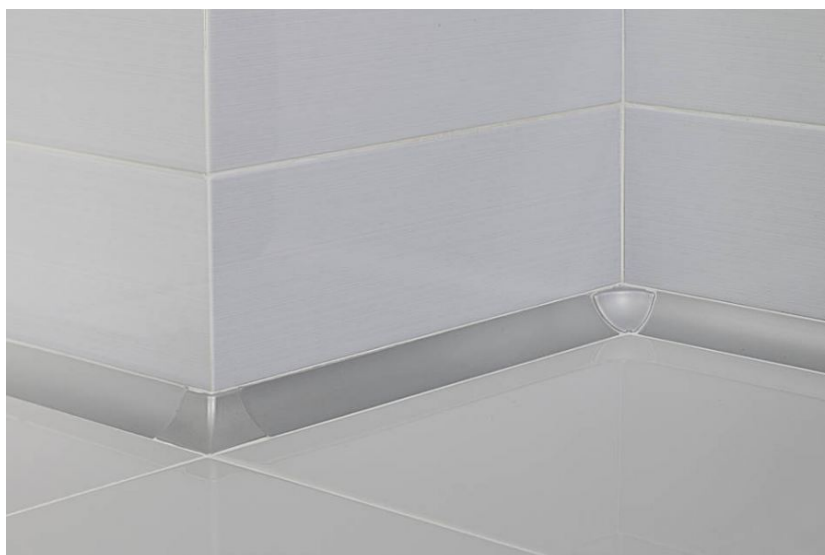

## Профиль Profilpas CERFIX ® PROROUND GA/10 GTA/E GTA/I

**Производитель:** PROFILPAS

**Код товара:** Профиль Profilpas CERFIX ® PROROUND GA/10 GTA/E GTA/I

**Артикул:** PFS-210

**Цвет:** Серебро

**Страна производства:** Италия

**Размеры:** 270x10 мм

**Материал изделия:** Алюминий Анодированный

**Упаковка:** Товар отгружается кратно пачкам