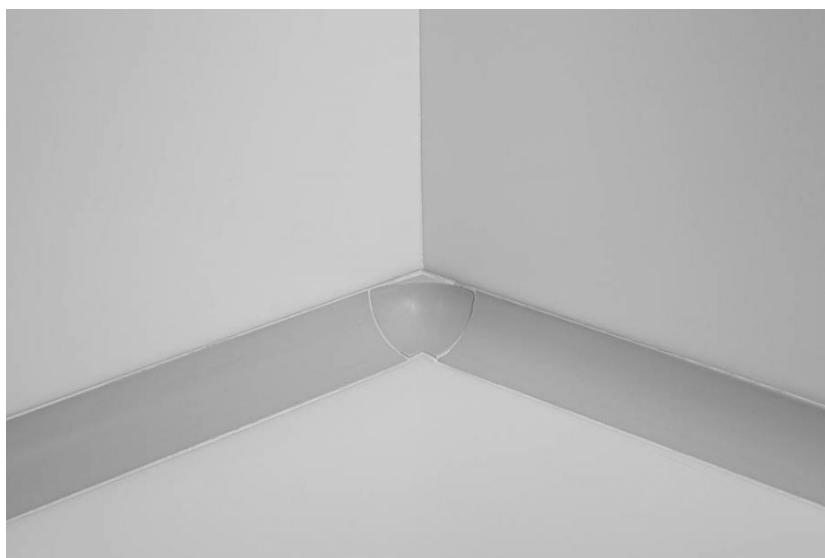

ПАРКЕТ | СТЕНОВЫЕ ПАНЕЛИ | ДВЕРИ

Профиль Profilpas CERFIX ® PROROUND GTP/I Внутренний угол

Производитель: PROFILPAS
Код товара: Профиль Profilpas CERFIX ® PROROUND GTP/I Внутренний угол
Артикул: PFS-207
Цвет: RAL 7035 - Светло-серый
Страна производства: Италия
Размеры: Высота 10 мм
Материал изделия: Полипропилен
Упаковка: Товар отгружается кратно пачкам