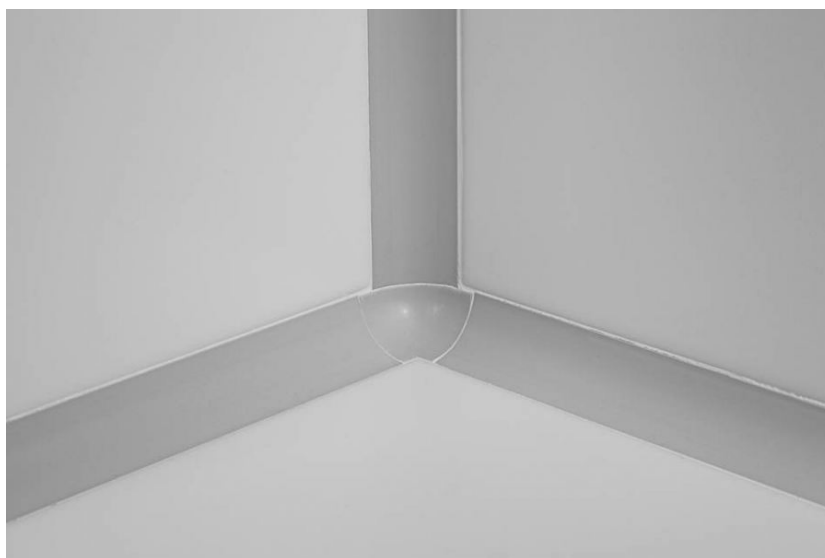

## Профиль Profilpas CERFIX ® PROROUND GTP/T Тройной угол

**Производитель:** PROFILPAS  
**Код товара:** Профиль Profilpas CERFIX ® PROROUND GTP/T Тройной угол  
**Артикул:** PFS-208  
**Цвет:** RAL 7035 - Светло-серый  
**Страна производства:** Италия  
**Размеры:** Высота 10 мм  
**Материал изделия:** Полипропилен  
**Упаковка:** Товар отгружается кратно пачкам