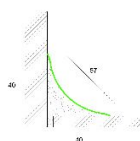

ПАРКЕТ | СТЕНОВЫЕ ПАНЕЛИ | ДВЕРИ

Профиль Profilpas CERFIX ® PROROUND BI/30

Производитель: PROFILPAS
Код товара: Профиль Profilpas CERFIX ® PROROUND BI/30
Артикул: PFS-215
Цвет: Нержавеющая сталь
Страна производства: Италия
Размеры: Длина 300 мм
Материал изделия: Нержавеющая сталь марки AISI 304, DIN 1.4301
Полированный
Упаковка: Товар отгружается кратно пачкам