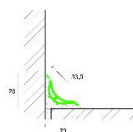

## Профиль Profilpas CERFIX ® PROROUND BL/20

**Производитель:** PROFILPAS  
**Код товара:** Профиль Profilpas CERFIX ® PROROUND BL/20  
**Артикул:** PFS-214  
**Цвет:** Белый  
**Страна производства:** Италия  
**Размеры:** Длина 270 мм  
**Материал изделия:** Кокэкструдированное ПВХ - жесткое/мягкое  
**Упаковка:** Товар отгружается кратно пачкам