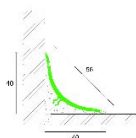

ПАРКЕТ | СТЕНОВЫЕ ПАНЕЛИ | ДВЕРИ

Профиль Profilpas CERFIX ® PROROUND BL/30

Производитель: PROFILPAS
Код товара: Профиль Profilpas CERFIX ® PROROUND BL/30
Артикул: PFS-213
Цвет: Белый
Страна производства: Италия
Размеры: Длина 270 мм
Материал изделия: Кокэкструдированное ПВХ - жесткое/мягкое
Упаковка: Товар отгружается кратно пачкам