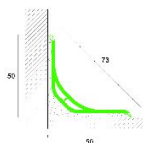

ПАРКЕТ | СТЕНОВЫЕ ПАНЕЛИ | ДВЕРИ

Профиль Profilpas CERFIX ® PROROUND BL/50

Производитель: PROFILPAS
Код товара: Профиль Profilpas CERFIX ® PROROUND BL/50
Артикул: PFS-212
Цвет: Белый
Страна производства: Италия
Размеры: Длина 270 мм
Материал изделия: Кокэкструдированное ПВХ - жесткое/мягкое
Упаковка: Товар отгружается кратно пачкам