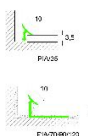

ПАРКЕТ | СТЕНОВЫЕ ПАНЕЛИ | ДВЕРИ

Профиль Profilpas CERFIX ® PROINT PIA/35

Производитель: PROFILPAS
Код товара: Профиль Profilpas CERFIX ® PROINT PIA/35
Артикул: PFS-216
Цвет: Серебро
Страна производства: Италия
Размеры: 270x3,5 мм
Материал изделия: Алюминий Анодированный
Упаковка: Товар отгружается кратно пачкам