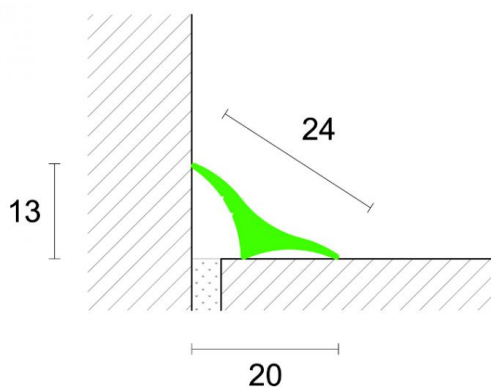

## Профиль Profilpas CERFIX ® SANIBORD B/20

**Производитель:** PROFILPAS

**Код товара:** Профиль Profilpas CERFIX ® SANIBORD B/20

**Артикул:** PFS-218

**Цвет:** RAL 9010 - Натуральный белый

**Страна производства:** Италия

**Размеры:** Длина 270 мм

**Материал изделия:** Алюминий Крашенный

**Упаковка:** Товар отгружается кратно пачкам