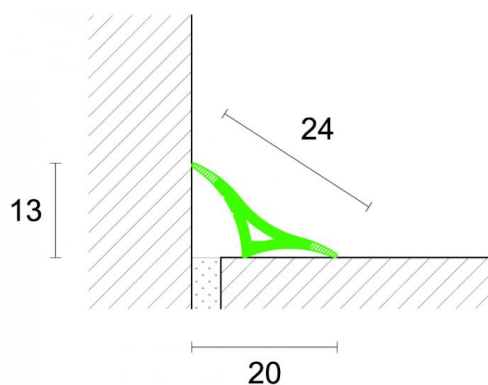

ПАРКЕТ | СТЕНОВЫЕ ПАНЕЛИ | ДВЕРИ

Профиль Profilpas CERFIX ® SANIBORD BP/20

Производитель: PROFILPAS

Код товара: Профиль Profilpas CERFIX ® SANIBORD BP/20

Артикул: PFS-219

Цвет: Белый

Страна производства: Италия

Размеры: Длина 270 мм

Материал изделия: Соксэтрудированное ПВХ - жесткое/мягкое, не подвержено плесени

Упаковка: Товар отгружается кратно пачкам

КЛИЕНТСКИЙ ЦЕНТР

+7 (800) 100 83 54

Пишите нам

+7 (495) 972 83 54