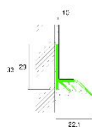

## Профиль Profilpas CERFIX ® SANIBORD BP/22

**Производитель:** PROFILPAS

**Код товара:** Профиль Profilpas CERFIX ® SANIBORD BP/22

**Артикул:** PFS-220

**Цвет:** Белый

**Страна производства:** Италия

**Размеры:** Длина 270 мм