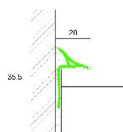

## Профиль Profilpas CERFIX ® SANIBORD BP/25

**Производитель:** PROFILPAS

**Код товара:** Профиль Profilpas CERFIX ® SANIBORD BP/25

**Артикул:** PFS-221

**Цвет:** Белый

**Страна производства:** Италия

**Размеры:** Длина 270 мм