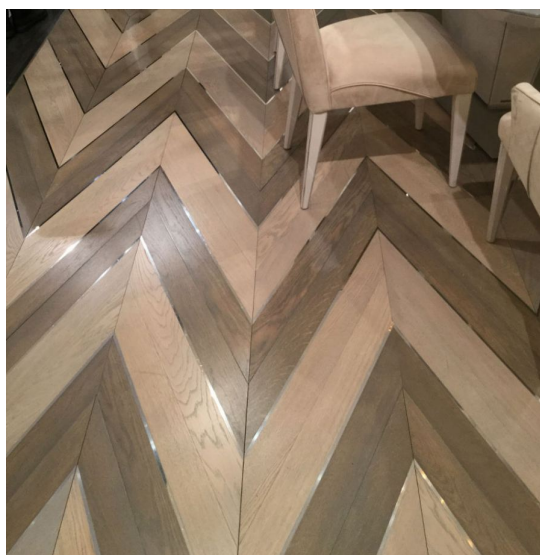

ПАРКЕТ | СТЕНОВЫЕ ПАНЕЛИ | ДВЕРИ

Массив паркета Pavinlegno PVL-211

Производитель: PAVINLEGNO
Код товара: Массив паркета Pavinlegno PVL-211
Артикул: PVL-211
Тип укладки: Французская елка
Страна производства: Италия
Размеры: Любые размеры под заказ
Порода дерева: Любая порода под заказ
Селекция: Рустик, натур, селек (по выбору заказчика)
Фаска: Без фаски или с фаской
Тип покрытия: Лак или масло (по выбору заказчика)
Соединение: Шип/паз
Тип поверхности: Глянцевая или матовая (по выбору заказчика)