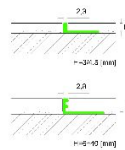

## Профиль Profilpas CERFIX ® PROANGLE ZN

**Производитель:** PROFILPAS  
**Код товара:** Профиль Profilpas CERFIX ® PROANGLE ZN  
**Артикул:** PFS-223  
**Цвет:** Латунь  
**Страна производства:** Италия  
**Размеры:** Длина 90 мм; 100 мм; 270 мм  
**Материал изделия:** Латунь Натуральная  
**Упаковка:** Товар отгружается кратно пачкам