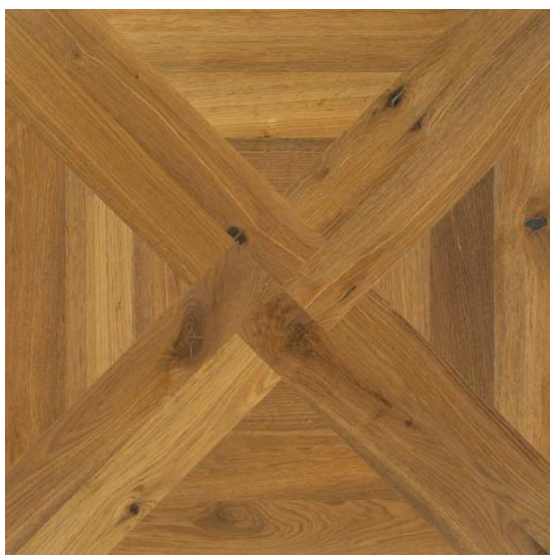

ПАРКЕТ | СТЕНОВЫЕ ПАНЕЛИ | ДВЕРИ

Модули паркета Ali Parquets Gallery Bellini Smoked Apis

Производитель: ALI PARQUETS
Код товара: Модули паркета Ali Parquets Gallery Bellini Smoked Apis
Артикул: ALI-272
Страна производства: Сан-Марино
Коллекция: Gallery
Размеры: 15x686x686 мм, 14x600x600 мм
Порода дерева: Дуб
Селекция: Рустик
Фаска: С фаской
Тип покрытия: Лак
Соединение: Шип-паз
Тип поверхности: Глянцевая
Твёрдость породы: 3,7 по Бринеллю