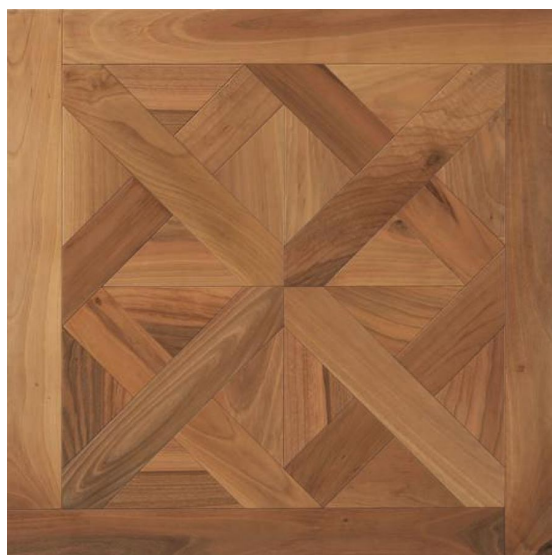

ПАРКЕТ | СТЕНОВЫЕ ПАНЕЛИ | ДВЕРИ

Модули паркета Ali Parquets Gallery Botticelli

Производитель: ALI PARQUETS
Код товара: Модули паркета Ali Parquets Gallery Botticelli
Артикул: ALI-285
Страна производства: Сан-Марино
Коллекция: Gallery
Размеры: 14x600x600 мм, 20x800x800 мм
Порода дерева: Орех
Селекция: Рустик, натур, селект (по выбору заказчика)
Фаска: С фаской
Тип покрытия: Лак
Соединение: Шип-паз
Тип поверхности: Глянцевая
Твёрдость породы: 4,0 по Бринеллю