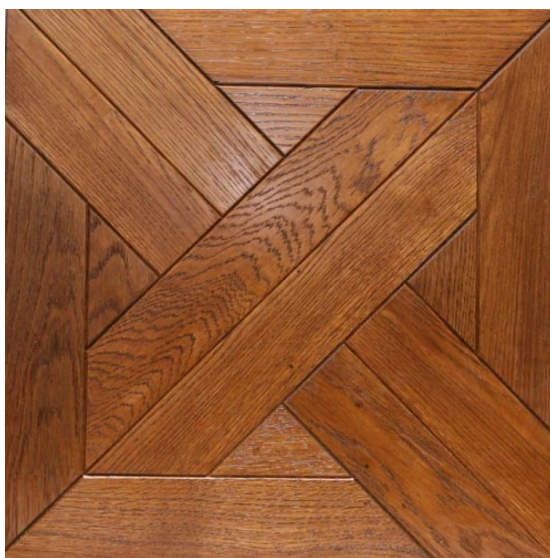

ПАРКЕТ | СТЕНОВЫЕ ПАНЕЛИ | ДВЕРИ

Модульный паркет Regina Maria Geometry MOD-108

Производитель: REGINA MARIA

Код товара: Модульный паркет Regina Maria Geometry MOD-108

Артикул: MOD-108

Страна производства: Россия

Коллекция: Geometry

Размеры: 600x600 мм

Порода дерева: Дуб

Селекция: Рустик, натур, селек (по выбору заказчика)

Фаска: С фаской

Тип покрытия: Лак или масло (по выбору заказчика)

Тип поверхности: Матовая или глянцевая, тонированная, брашированная