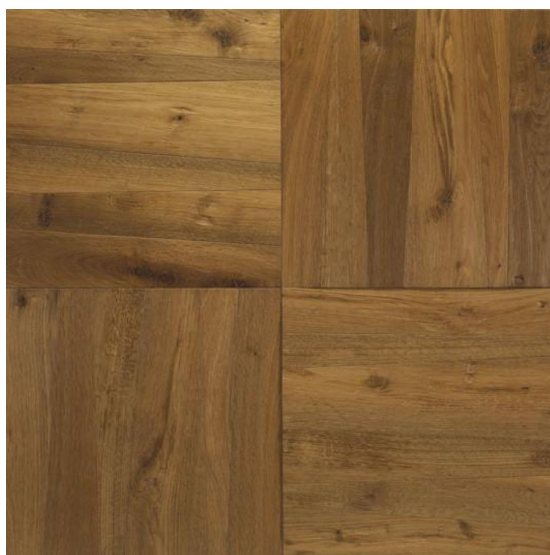

ПАРКЕТ | СТЕНОВЫЕ ПАНЕЛИ | ДВЕРИ

Модули паркета Ali Parquets Gallery Masaccio

Производитель: ALI PARQUETS
Код товара: Модули паркета Ali Parquets Gallery Masaccio
Артикул: ALI-274
Страна производства: Сан-Марино
Коллекция: Gallery
Размеры: 15x1000x1000 мм
Порода дерева: Дуб
Селекция: Рустик
Фаска: С фаской
Тип покрытия: Лак
Соединение: Шип-паз
Тип поверхности: Ручное строгание
Твёрдость породы: 3,7 по Бринеллю