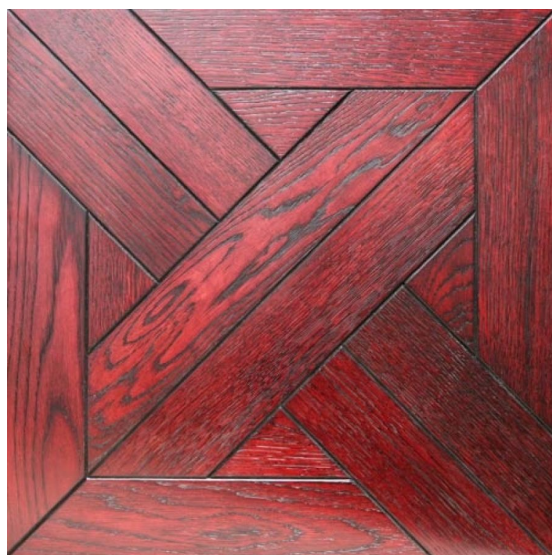

ПАРКЕТ | СТЕНОВЫЕ ПАНЕЛИ | ДВЕРИ

Модульный паркет Regina Maria Geometry MOD-109

Производитель: REGINA MARIA

Код товара: Модульный паркет Regina Maria Geometry MOD-109

Артикул: MOD-109

Страна производства: Россия

Коллекция: Geometry

Размеры: 600x600 мм

Порода дерева: Дуб

Селекция: Рустик, натур, селек (по выбору заказчика)

Фаска: С фаской

Тип покрытия: Лак или масло (по выбору заказчика)

Тип поверхности: Матовая или глянцевая, тонированная, брашированная