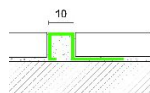

## Профиль Profilpas CERFIX ® PROSTYLE UA/100\_UA/EI

**Производитель:** PROFILPAS  
**Код товара:** Профиль Profilpas CERFIX ® PROSTYLE UA/100\_UA/EI  
**Артикул:** PFS-228  
**Цвет:** Серебро  
**Страна производства:** Италия  
**Размеры:** 270x10x10 мм  
**Материал изделия:** Алюминий Анодированный  
**Упаковка:** Товар отгружается кратно пачкам