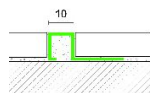

## Профиль Profilpas CERFIX ® PROSTYLE UA/100

**Производитель:** PROFILPAS  
**Код товара:** Профиль Profilpas CERFIX ® PROSTYLE UA/100  
**Артикул:** PFS-229  
**Цвет:** Серебро  
**Страна производства:** Италия  
**Размеры:** 270x10x10 мм  
**Материал изделия:** Алюминий Анодированный  
**Упаковка:** Товар отгружается кратно пачкам