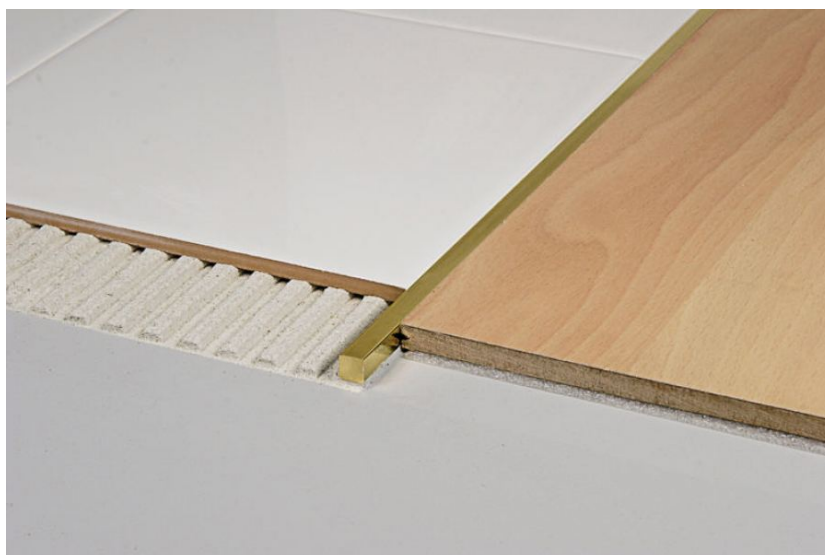

## Профиль Profilpas CERFIX ® PROJOINT 380/10

**Производитель:** PROFILPAS  
**Код товара:** Профиль Profilpas CERFIX ® PROJOINT 380/10  
**Артикул:** PFS-234  
**Цвет:** Латунь  
**Страна производства:** Италия  
**Размеры:** 270x10x10 мм  
**Материал изделия:** Латунь Натуральная  
**Упаковка:** Товар отгружается кратно пачкам