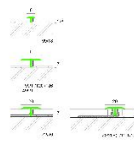

## Профиль Profilpas CERFIX ® PROJOINT 99/T8

**Производитель:** PROFILPAS  
**Код товара:** Профиль Profilpas CERFIX ® PROJOINT 99/T8  
**Артикул:** PFS-238  
**Цвет:** Серебро  
**Страна производства:** Италия  
**Размеры:** 270x8x4,5 мм  
**Материал изделия:** Алюминий Анодированный  
**Упаковка:** Товар отгружается кратно пачкам