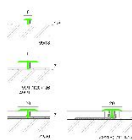

ПАРКЕТ | СТЕНОВЫЕ ПАНЕЛИ | ДВЕРИ

Профиль Profilpas CERFIX ® PROJOINT 99/T

Производитель: PROFILPAS
Код товара: Профиль Profilpas CERFIX ® PROJOINT 99/T
Артикул: PFS-241
Цвет: Серебро
Страна производства: Италия
Размеры: 270x14x7 мм
Материал изделия: Алюминий Анодированный
Упаковка: Товар отгружается кратно пачкам