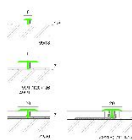

ПАРКЕТ | СТЕНОВЫЕ ПАНЕЛИ | ДВЕРИ

Профиль Profilpas CERFIX ® PROJOINT 99/T20

Производитель: PROFILPAS
Код товара: Профиль Profilpas CERFIX ® PROJOINT 99/T20
Артикул: PFS-236
Цвет: Серебро
Страна производства: Италия
Размеры: 270x20x7 мм
Материал изделия: Алюминий Анодированный
Упаковка: Товар отгружается кратно пачкам