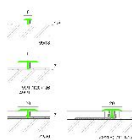

ПАРКЕТ | СТЕНОВЫЕ ПАНЕЛИ | ДВЕРИ

Профиль Profilpas CERFIX ® PROJOINT Z2/20

Производитель: PROFILPAS
Код товара: Профиль Profilpas CERFIX ® PROJOINT Z2/20
Артикул: PFS-243
Цвет: Серебро
Страна производства: Италия
Размеры: 270x20x7 мм
Материал изделия: Алюминий Анодированный
Упаковка: Товар отгружается кратно пачкам