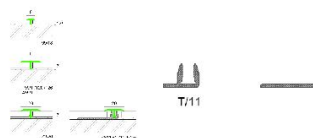

ПАРКЕТ | СТЕНОВЫЕ ПАНЕЛИ | ДВЕРИ

Профиль Profilpas CERFIX ® PROJOINT Z2/20 T11

Производитель: PROFILPAS
Код товара: Профиль Profilpas CERFIX ® PROJOINT Z2/20
Артикул: PFS-237
Цвет: Отенок 40
Страна производства: Италия
Размеры: 270x20x7 мм
Материал изделия: Алюминий Покрытый пленкой Alcrom Plus
Упаковка: Товар отгружается кратно пачкам