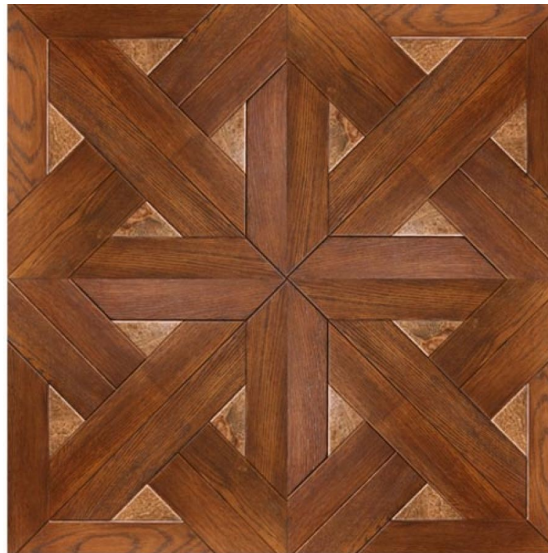

ПАРКЕТ | СТЕНОВЫЕ ПАНЕЛИ | ДВЕРИ

Модульный паркет Regina Maria Geometry MOD-111

Производитель: REGINA MARIA

Код товара: Модульный паркет Regina Maria Geometry MOD-111

Артикул: MOD-111

Страна производства: Россия

Коллекция: Geometry

Размеры: 600x600 мм

Порода дерева: Дуб, коричневый мрамор

Селекция: Рустик, натур, селект (по выбору заказчика)

Фаска: С фаской

Тип покрытия: Лак или масло (по выбору заказчика)

Тип поверхности: Матовая или глянцевая, тонированная