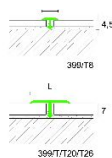

ПАРКЕТ | СТЕНОВЫЕ ПАНЕЛИ | ДВЕРИ

Профиль Profilpas CERFIX ® PROJOINT 399/TC

Производитель: PROFILPAS
Код товара: Профиль Profilpas CERFIX ® PROJOINT 399/TC
Артикул: PFS-235
Цвет: Латунь
Страна производства: Италия
Размеры: 270x14x7 мм
Материал изделия: Латунь Хромированная
Упаковка: Товар отгружается кратно пачкам