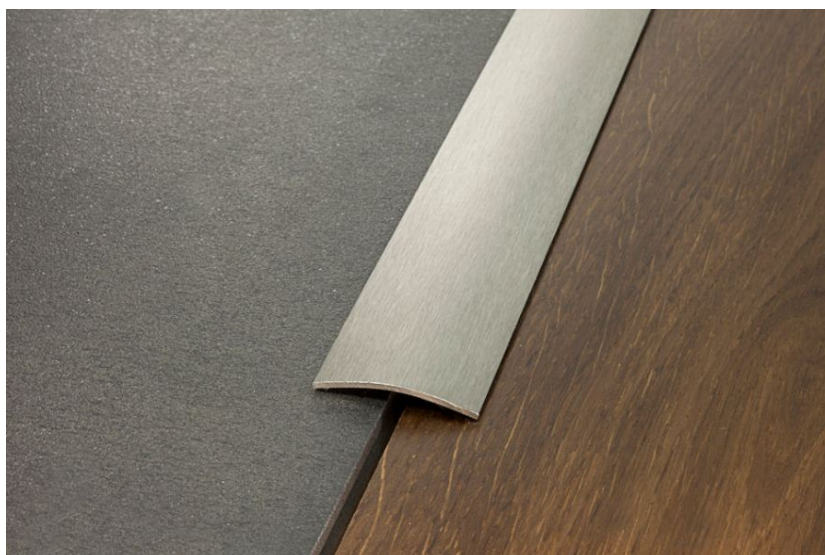

ПАРКЕТ | СТЕНОВЫЕ ПАНЕЛИ | ДВЕРИ

Профиль Profilpas CERFIX ® PROCLASSIC 722/A

Производитель: PROFILPAS
Код товара: Профиль Profilpas CERFIX ® PROCLASSIC 722/A
Артикул: PFS-248
Цвет: Нержавеющая сталь
Страна производства: Италия
Размеры: 270x30 мм
Материал изделия: Нержавеющая сталь марки AISI 304, DIN 1.4301
Матовый
Упаковка: Товар отгружается кратно пачкам