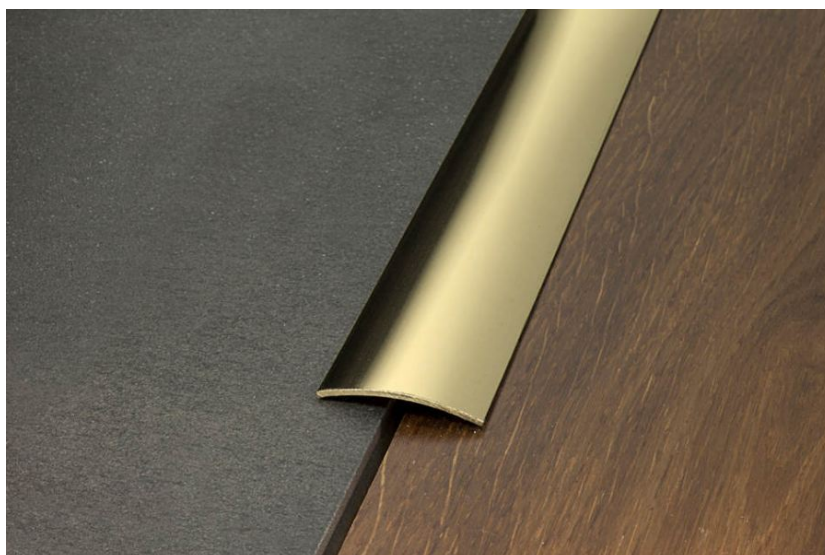

## Профиль Profilpas CERFIX ® PROCLASSIC 020/A

**Производитель:** PROFILPAS  
**Код товара:** Профиль Profilpas CERFIX ® PROCLASSIC 020/A  
**Артикул:** PFS-258  
**Цвет:** Латунь  
**Страна производства:** Италия  
**Размеры:** Ширина 30 мм, высота 3,5 мм  
**Материал изделия:** Латунь Полированная  
**Упаковка:** Товар отгружается кратно пачкам