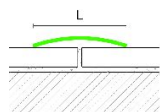

## Профиль Profilpas CERFIX ® PROCLASSIC 020/A

**Производитель:** PROFILPAS  
**Код товара:** Профиль Profilpas CERFIX ® PROCLASSIC 020/A  
**Артикул:** PFS-258  
**Цвет:** Латунь  
**Страна производства:** Италия  
**Размеры:** Ширина 30 мм, высота 3,5 мм  
**Материал изделия:** Латунь Полированная  
**Упаковка:** Товар отгружается кратно пачкам