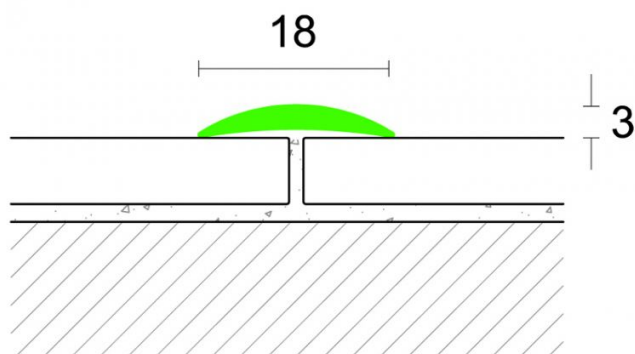

ПАРКЕТ | СТЕНОВЫЕ ПАНЕЛИ | ДВЕРИ

Профиль Profilpas CERFIX ® PROCLASSIC 21

Производитель: PROFILPAS

Код товара: Профиль Profilpas CERFIX ® PROCLASSIC 21

Артикул: PFS-255

Цвет: Серебро, золото

Страна производства: Италия

Размеры: 270x18x3 мм

Материал изделия: Алюминий Анодированный

Упаковка: Товар отружается кратно пачкам

КЛИЕНТСКИЙ ЦЕНТР

+7 (800) 100 83 54

Пишите нам

+7 (495) 972 83 54

#designstudioparquet