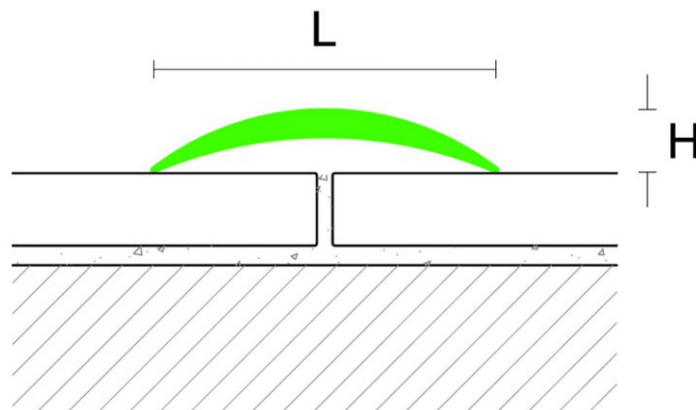

ПАРКЕТ | СТЕНОВЫЕ ПАНЕЛИ | ДВЕРИ

Профиль Profilpas CERFIX ® PROCLASSIC 31 - 41 - 441

Производитель: PROFILPAS

Код товара: Профиль Profilpas CERFIX ® PROCLASSIC 31 - 41 - 441

Артикул: PFS-245

Цвет: Серебро, золото, бронза

Страна производства: Италия

Размеры: Длина 270 мм

Материал изделия: Алюминий Анодированный

Упаковка: Товар отгружается кратно пачкам

КЛИЕНТСКИЙ ЦЕНТР

+7 (800) 100 83 54

Пишите нам

+7 (495) 972 83 54

#designstudioparquet