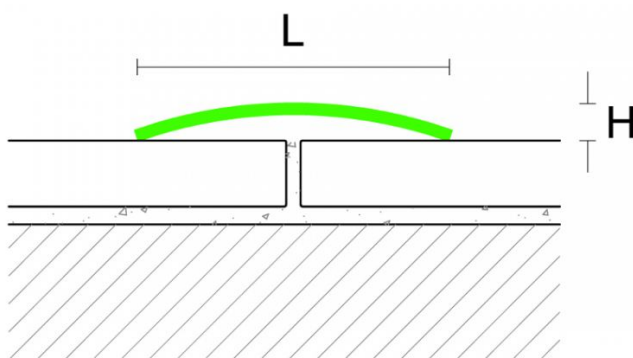

ПАРКЕТ | СТЕНОВЫЕ ПАНЕЛИ | ДВЕРИ

Профиль Profilpas CERFIX ® PROCLASSIC 820 - 4820 - 826 - 4826

Производитель: PROFILPAS

Код товара: Профиль Profilpas CERFIX ® PROCLASSIC 820 - 4820 - 826 - 4826

Артикул: PFS-250

Цвет: Латунь

Страна производства: Италия

Размеры: Длина 270 мм

Материал изделия: Латунь Латунизированный полированный

Упаковка: Товар отружается кратно пачкам

КЛИЕНТСКИЙ ЦЕНТР

+7 (800) 100 83 54

Пишите нам

+7 (495) 972 83 54

#designstudioparquet