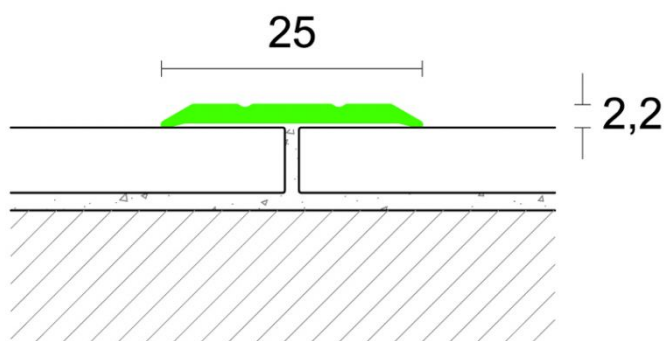

ПАРКЕТ | СТЕНОВЫЕ ПАНЕЛИ | ДВЕРИ

Профиль Profilpas CERFIX ® PROCLASSIC 19 - 419

Производитель: PROFILPAS

Код товара: Профиль Profilpas CERFIX ® PROCLASSIC 19 - 419

Артикул: PFS-256

Цвет: Серебро, золото, бронза

Страна производства: Италия

Размеры: 270x25x2,2 мм

Материал изделия: Алюминий Анодированный

Упаковка: Товар отгружается кратно пачкам

КЛИЕНТСКИЙ ЦЕНТР

+7 (800) 100 83 54

Пишите нам

+7 (495) 972 83 54

#designstudioparquet