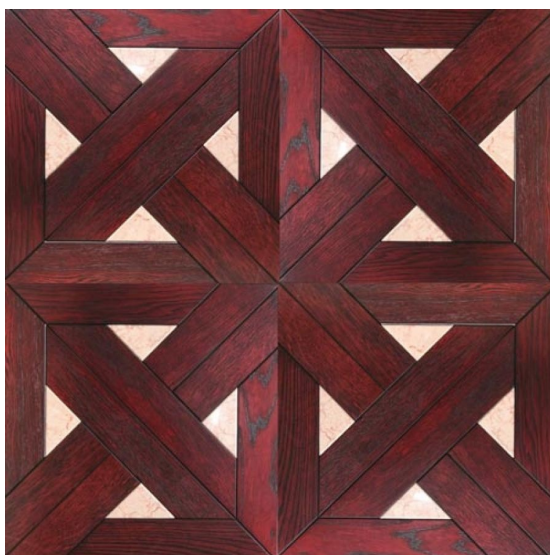

ПАРКЕТ | СТЕНОВЫЕ ПАНЕЛИ | ДВЕРИ

Модульный паркет Regina Maria Geometry MOD-112

Производитель: REGINA MARIA

Код товара: Модульный паркет Regina Maria Geometry MOD-112

Артикул: MOD-112

Страна производства: Россия

Коллекция: Geometry

Размеры: 600x600 мм

Порода дерева: Дуб, розовый мрамор

Селекция: Рустик, натур, селек (по выбору заказчика)

Фаска: С фаской

Тип покрытия: Лак или масло (по выбору заказчика)

Тип поверхности: Матовая или глянцевая, тонированная, брашированная