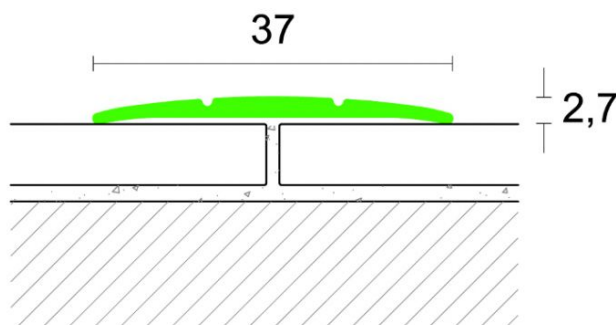

ПАРКЕТ | СТЕНОВЫЕ ПАНЕЛИ | ДВЕРИ

Профиль Profilpas CERFIX ® PROCLASSIC 23

Производитель: PROFILPAS

Код товара: Профиль Profilpas CERFIX ® PROCLASSIC 23

Артикул: PFS-254

Цвет: Серебро, золото, бронза

Страна производства: Италия

Размеры: 270x37x2,7 мм

Материал изделия: Алюминий Анодированный

Упаковка: Товар отгружается кратно пачкам

КЛИЕНТСКИЙ ЦЕНТР

+7 (800) 100 83 54

Пишите нам

+7 (495) 972 83 54

#designstudioparquet