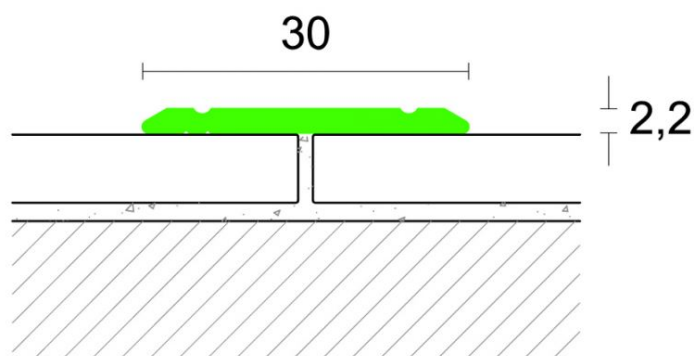

ПАРКЕТ | СТЕНОВЫЕ ПАНЕЛИ | ДВЕРИ

Профиль Profilpas CERFIX ® PROCLASSIC 24 - 424

Производитель: PROFILPAS

Код товара: Профиль Profilpas CERFIX ® PROCLASSIC 24 - 424

Артикул: PFS-253

Цвет: Серебро, золото

Страна производства: Италия

Размеры: 270x30x2,2 мм

Материал изделия: Алюминий Анодированный

Упаковка: Товар отгружается кратно пачкам

КЛИЕНТСКИЙ ЦЕНТР

+7 (800) 100 83 54

Пишите нам

+7 (495) 972 83 54

#designstudioparquet